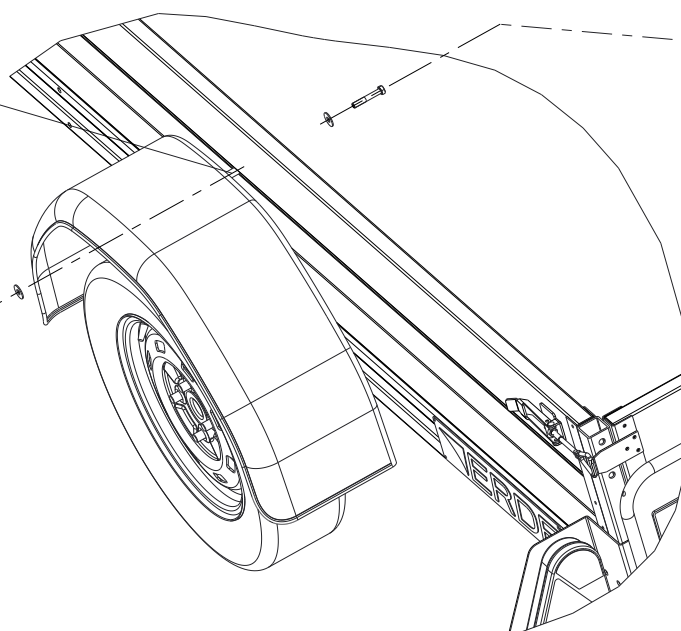

NOTICE DE MONTAGE RIDELLE PLM

A

B

		
x4	x4	x4
∅8x24	∅8	HM8x60

C

x4
HM 8x20

D**B(1:8)****A(1:10)**

x2	x2	x2
∅13x49	∅10	HM 10X45

x2	x2	x2
∅13x49	∅10	HM 10X80

E

x2	x2
∅8x24	HM 8 FR

x2	x2
∅8x24	HM 8x50

F**REGLER LES SAUTERELLES****C(1:8)**