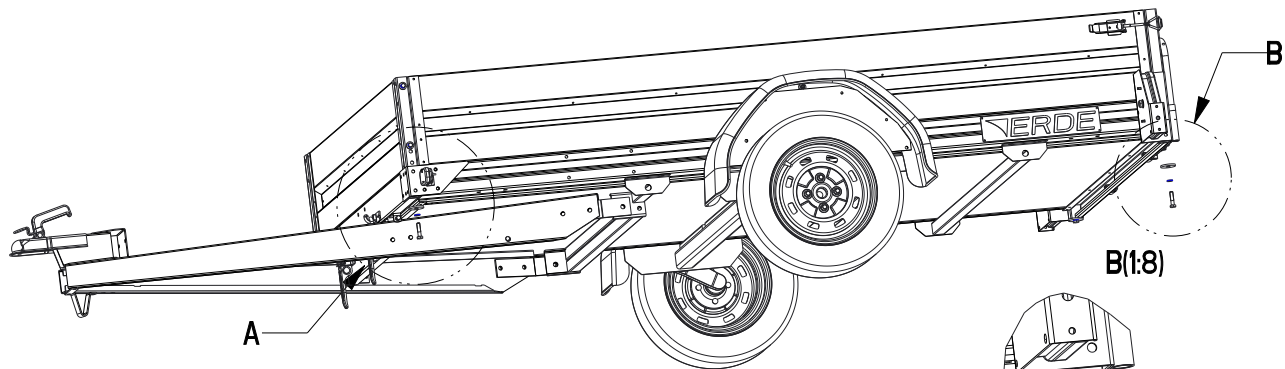

NOTICE DE MONTAGE RIDELLE PLM

A

B

		
x4	x4	x4
∅8x24	∅8	HM8x60

C

x4
HM 8x20

D**B(1:8)****A(1:10)**

x2	x2	x2
∅13x49	∅10	HM 10X45

x2	x2	x2
∅13x49	∅10	HM 10X80

E

x2	x2
∅8x24	HM 8 FR

x2	x2
∅8x24	HM 8x50

F**REGLER LES SAUTERELLES****C(1:8)**