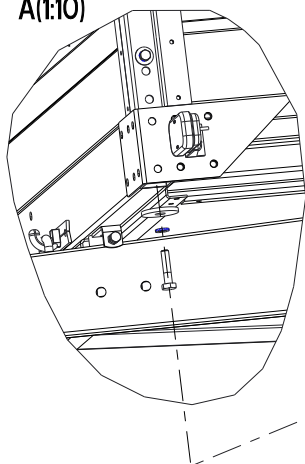

NOTICE DE MONTAGE RIDELLE PLM

A

B

		
x4	x4	x4
∅8x24	∅8	HM8x60

C

x4
HM 8x20

D**B(1:8)****A(1:10)**

x2	x2	x2
∅13x49	∅10	HM 10X45

x2	x2	x2
∅13x49	∅10	HM 10X80

E

x2	x2
∅8x24	HM 8 FR

x2	x2
∅8x24	HM 8x50

F**REGLER LES SAUTERELLES****C(1:8)**