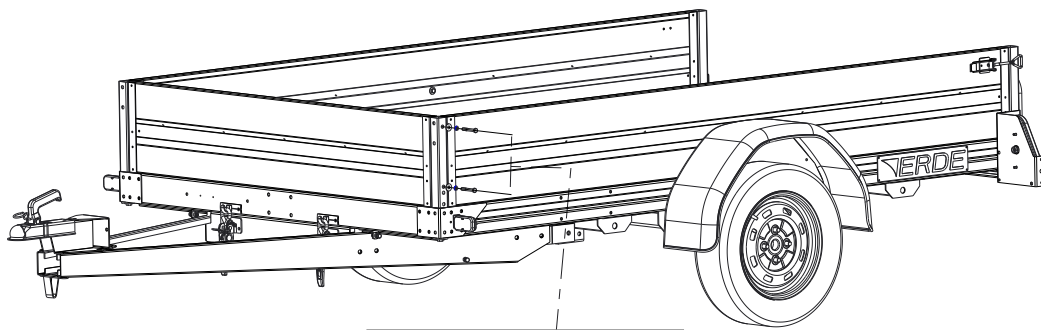

NOTICE DE MONTAGE RIDELLE PLM

A

B

		
x4	x4	x4
∅8x24	∅8	HM8x60

C

x4
HM 8x20

D**B(1:8)****A(1:10)**

x2	x2	x2
∅13x49	∅10	HM 10X45

x2	x2	x2
∅13x49	∅10	HM 10X80

E

x2	x2
∅8x24	HM 8 FR

x2	x2
∅8x24	HM 8x50

F**REGLER LES SAUTERELLES****C(1:8)**