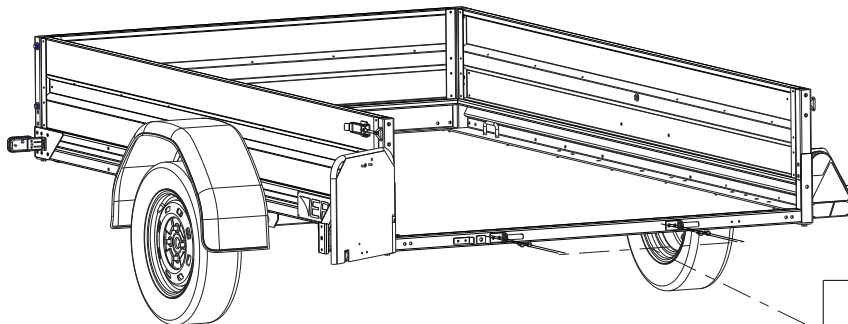

NOTICE DE MONTAGE RIDELLE PLM

A

B

		
x4	x4	x4
∅8x24	∅8	HM8x60

C

x4
HM 8x20

D**B(1:8)****A(1:10)**

x2	x2	x2
∅13x49	∅10	HM 10X45

x2	x2	x2
∅13x49	∅10	HM 10X80

E

x2	x2
∅8x24	HM 8 FR

x2	x2
∅8x24	HM 8x50

F**REGLER LES SAUTERELLES****C(1:8)**