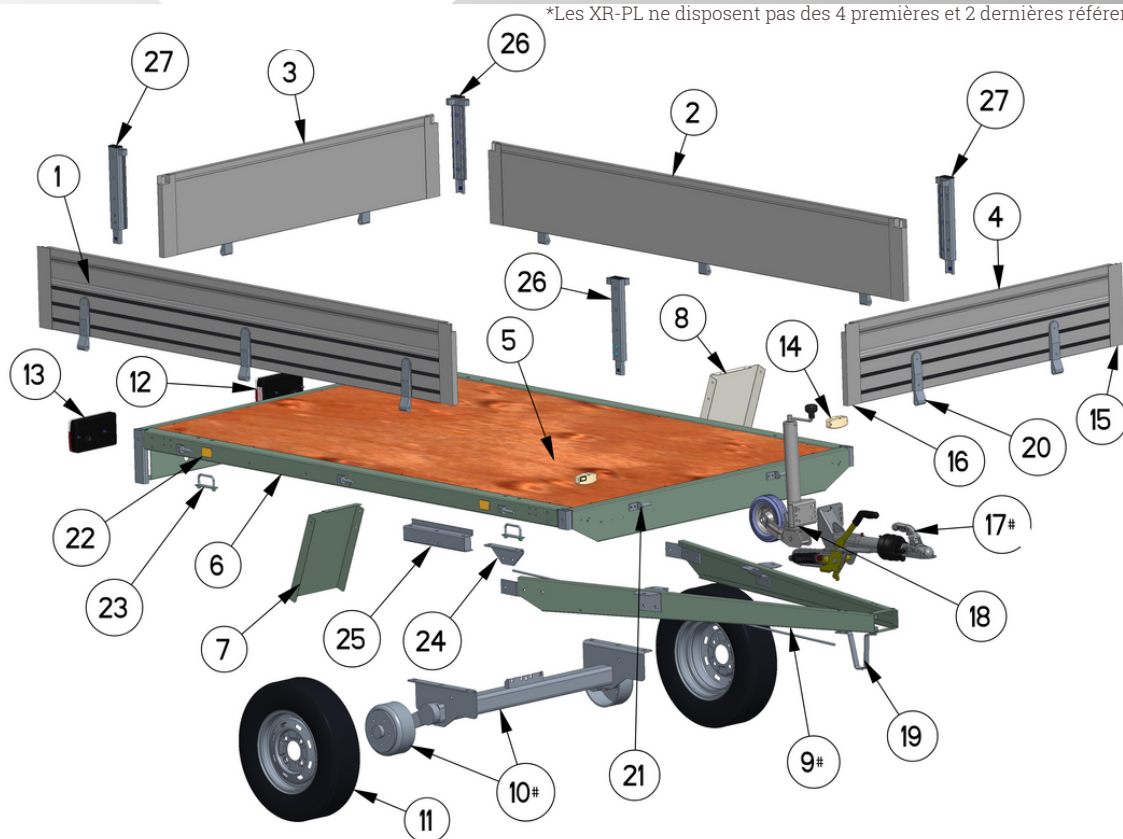

*Les XR-PL ne disposent pas des 4 premières et 2 dernières références (ridelles & montants).

La vue éclatée est représentative et peut ne pas refléter le modèle exact.

Article

Réf.

1	RIDELLE XR260/262 DROITE	42980200
2	RIDELLE XR260/262 GAUCHE	42980201
3	RIDELLE XR260/262/302F ARRIERE	42980203
4	RIDELLE XR260/300-BE160 AVANT	42980202
5	PLANCHER BOIS XR260/262	67800095
6	CHASSIS AVEC PLANCHER XR260/262	20000040
7	GARDE BOUE DROIT XR	23400025
8	GARDE BOUE GAUCHE XR	23400026
9[#]	TIMON V PLM150F/170F SS TA	43924530
#	FAISCEAU XT250F/252F/302F	26910245
#	FIL LIAISON PLM130/150-XT250/252	26306902
10[#]	ESSIEU FREINE XR260/300/BE150 1350KG	23304344
	-TAMBOUR D200 COMPLET	29190003
	-1/2 ARRET DE GAINÉ	29190009
	-ANNEAU D'ACCROCHAGE CABLE	29190011
	-BOUCHON DE MOYEU LC170 & LC FR	29190007
	-CIRCLIPS MAINTIEN ROULEMENT CARTOUCHE D.64	29190005
	-ECARTEUR DE MACHOIRES XT252F	29190012
	-ECROU FUSEE M24X1.5	29190006
	-KIT MACHOIRES AVEC RESSORT (1 ESSIEU) D200	29190008
	-ROULEMENT CARTOUCHE D.64	29190004
	-VIS DE REGLAGE FREINS AVEC CONES	29190010

Article

Réf.

	-CABLE DE FREIN L.730	29510239
	-TRINGLE DE FREIN L.1950	24500220
	-PALONNIER SOLO AVEC ECROU OLIVE	43902405
11	ROUE COMPLETE 165R13 (XR)	23616513
11	ROUE 195/55R10C (XRS)	23619510
12	FEU 7 FONCTIONS BOMBE GAUCHE L.240MM	09191109
13	FEU 7 FONCTIONS BOMBE DROIT L.240MM	09191108
14	FEU POSITION PRECABLE 45*100	26250300
15	FERMETURE DROITE RIDELLE PLATEAU EXPERT	63500300
16	FERMETURE GAUCHE RIDELLE PLATEAU EXPERT	63500301
17	CDE FREIN KF13 AVEC SUP RJ SOUDE	29500245
18	ROUE JOCKEY ESCAMOTABLE XT250/252/302	23650200
19	BEQUILLETTE DE TIMON XR	45022015
20	PAUMELLE 220 PERCEE XT/XR	23800030
21	GOND XT/XR	23800031
22	CATADIOPTRE RECTANGULAIRE ORANGE (X2)	09191022
23	ANNEAU ARRIMAGE U 90 XR	27710004
24	EQUERRE FIXATION TIMON XR	43902425-060
25	REHAUSSE ESSIEU XR	43822110-060
26	MONTANT RIDELLE GAUCHE XR/BE150/162	46953026
27	MONTANT RIDELLE DROIT XR/BE150/162	46953025